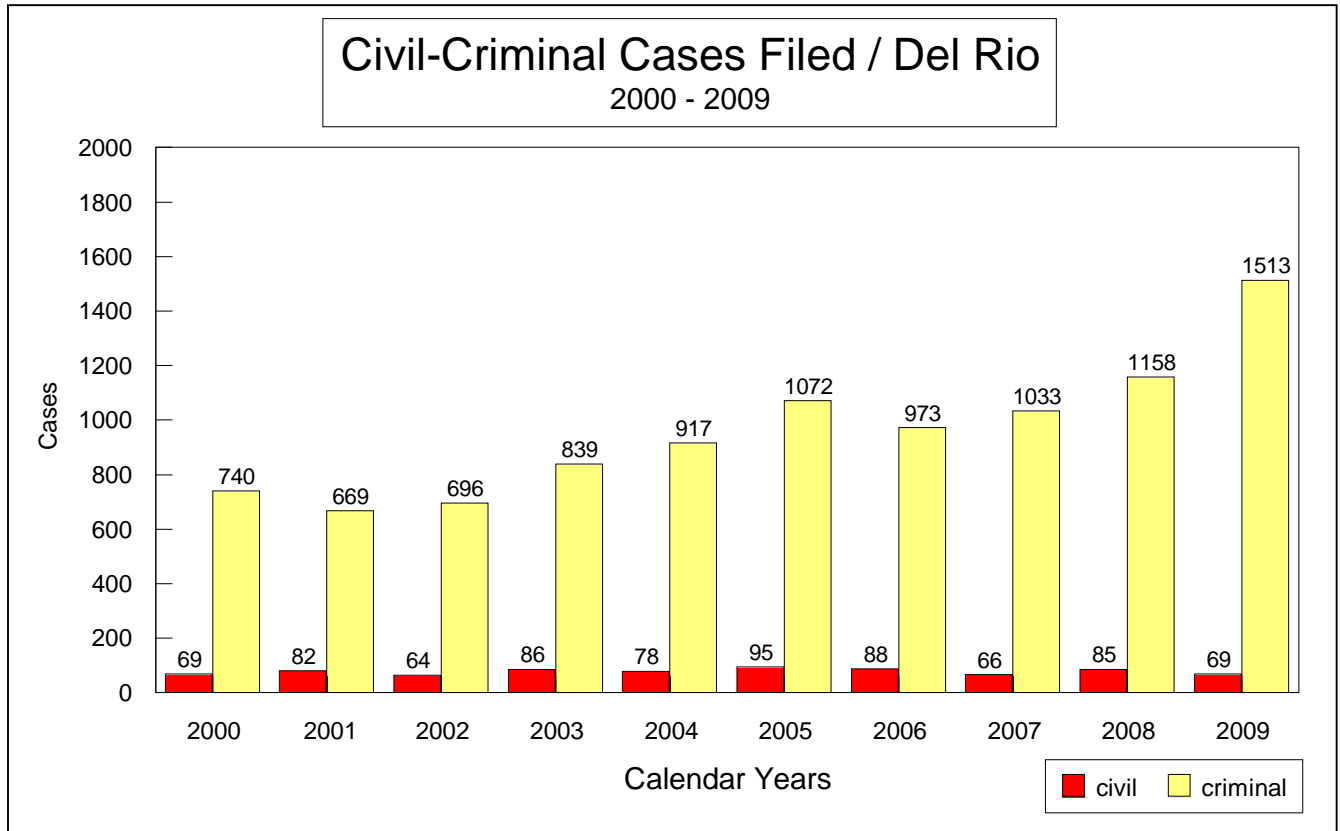

**CRIMINAL CASES FILED-- TEXAS WESTERN**

**TEN-YEAR REPORT**

	2000	2001	2002	2003	2004	2005	2006	2007	2008	2009
<b>Austin</b>	257	211	273	261	227	205	261	190	407	616
<b>Del Rio</b>	740	669	696	839	917	1072	973	1033	1158	1513
<b>El Paso</b>	2045	2146	1930	2186	2552	2559	2441	3101	3385	3342
<b>Midland</b>	156	144	111	151	220	205	208	206	253	312
<b>Pecos</b>	447	427	386	346	300	243	276	282	313	400
<b>San Antonio</b>	437	420	450	431	416	477	422	456	696	795
<b>Waco</b>	114	139	151	194	180	199	188	164	180	245
<b>Total:</b>	4196	4156	3997	4408	4812	4960	4769	5432	6392	7223
<b>+/-</b>		-40	-159	411	404	148	-191	663	960	831
<b>% Change</b>		-1%	-4%	10%	9%	3%	-4%	14%	18%	13%

**CRIMINAL DEFENDANTS FILED -- TEXAS WESTERN**

**TEN-YEAR REPORT**

	2000	2001	2002	2003	2004	2005	2006	2007	2008	2009
<b>Austin</b>	306	267	332	340	301	281	386	279	590	710
<b>Del Rio</b>	967	924	910	1082	1071	1229	1173	1261	1415	1750
<b>El Paso</b>	2330	2565	2256	2525	3029	2870	2801	3477	3706	3659
<b>Midland</b>	309	232	164	214	343	332	337	305	422	459
<b>Pecos</b>	621	590	590	512	418	368	464	384	400	548
<b>San Antonio</b>	669	676	688	662	642	706	656	657	945	1016
<b>Waco</b>	162	213	273	318	264	321	259	220	253	323
<b>Total:</b>	5364	5467	5213	5653	6068	6107	6076	6583	7731	8465
<b>+/-</b>		103	-254	440	415	39	-31	507	1148	734
<b>% Change</b>		2%	-5%	8%	7%	1%	-1%	8%	17%	9%

**CIVIL-CRIMINAL CASES FILED / AUSTIN**

**TEN-YEAR REPORT**

	2000	2001	2002	2003	2004	2005	2006	2007	2008	2009
<b>Civil</b>	802	872	817	933	1073	1044	979	1051	920	918
<b>Criminal</b>	257	211	273	261	227	205	261	190	407	616
<b>Total:</b>	1059	1083	1090	1194	1300	1249	1240	1241	1327	1534

**CIVIL-CRIMINAL CASES FILED / DEL RIO**

**TEN-YEAR REPORT**

	2000	2001	2002	2003	2004	2005	2006	2007	2008	2009
<b>Civil</b>	69	82	64	86	78	95	88	66	85	69
<b>Criminal</b>	740	669	696	839	917	1072	973	1033	1158	1513
<b>Total:</b>	809	751	760	925	995	1167	1061	1099	1243	1582