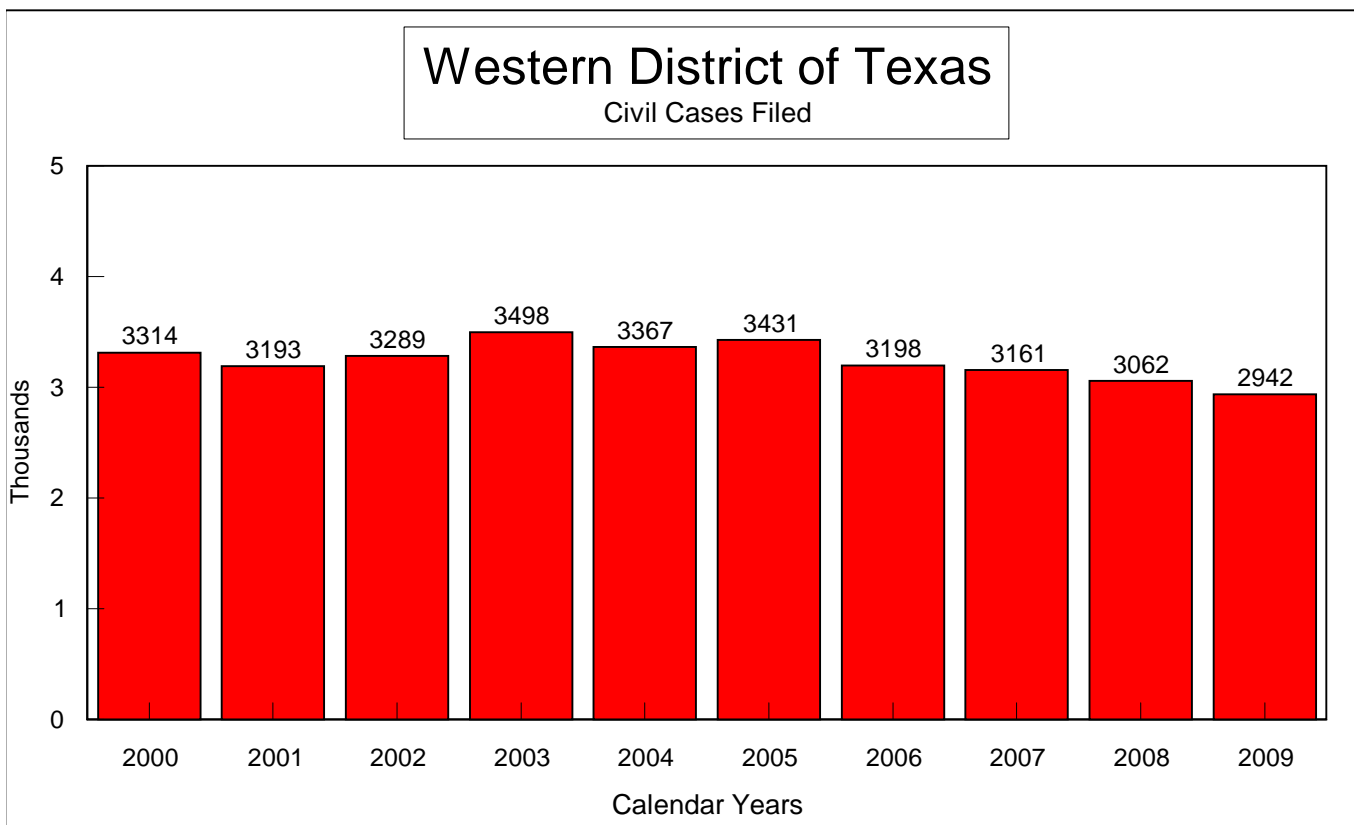

**TOTAL FILINGS -- TEXAS WESTERN TEN-YEAR REPORT**

	2000	2001	2002	2003	2004	2005	2006	2007	2008	2009
<b>Austin</b>	1059	1083	1090	1194	1300	1249	1240	1241	1327	1534
<b>Del Rio</b>	809	751	760	925	995	1167	1061	1099	1243	1582
<b>El Paso</b>	2426	2598	2503	2693	2994	3037	2887	3554	3887	3797
<b>Midland</b>	299	303	287	330	378	375	369	309	423	443
<b>Pecos</b>	499	498	493	473	398	334	351	348	355	459
<b>San Antonio</b>	1976	1607	1642	1678	1530	1606	1500	1458	1667	1797
<b>Waco</b>	442	509	511	613	584	623	559	584	552	553
<b>Total:</b>	7510	7349	7286	7906	8179	8391	7967	8593	9454	10165
<b>+/-</b>		-161	-63	620	273	212	-424	626	861	711
<b>% Change</b>		-2%	-1%	9%	3%	3%	-5%	8%	10%	8%

**CIVIL CASES FILED -- TEXAS WESTERN**

**TEN-YEAR REPORT**

	2000	2001	2002	2003	2004	2005	2006	2007	2008	2009
<b>Austin</b>	802	872	817	933	1073	1044	979	1051	920	918
<b>Del Rio</b>	69	82	64	86	78	95	88	66	85	69
<b>El Paso</b>	381	452	573	507	442	478	446	453	502	455
<b>Midland</b>	143	159	176	179	158	170	161	103	170	131
<b>Pecos</b>	52	71	107	127	98	91	75	66	42	59
<b>San Antonio</b>	1539	1187	1192	1247	1114	1129	1078	1002	971	1002
<b>Waco</b>	328	370	360	419	404	424	371	420	372	308
<b>Total:</b>	3314	3193	3289	3498	3367	3431	3198	3161	3062	2942
<b>+/-</b>		-121	96	209	-131	64	-233	-37	-99	-120
<b>% Change</b>		-4%	3%	6%	-4%	2%	-7%	-1%	-3%	-4%