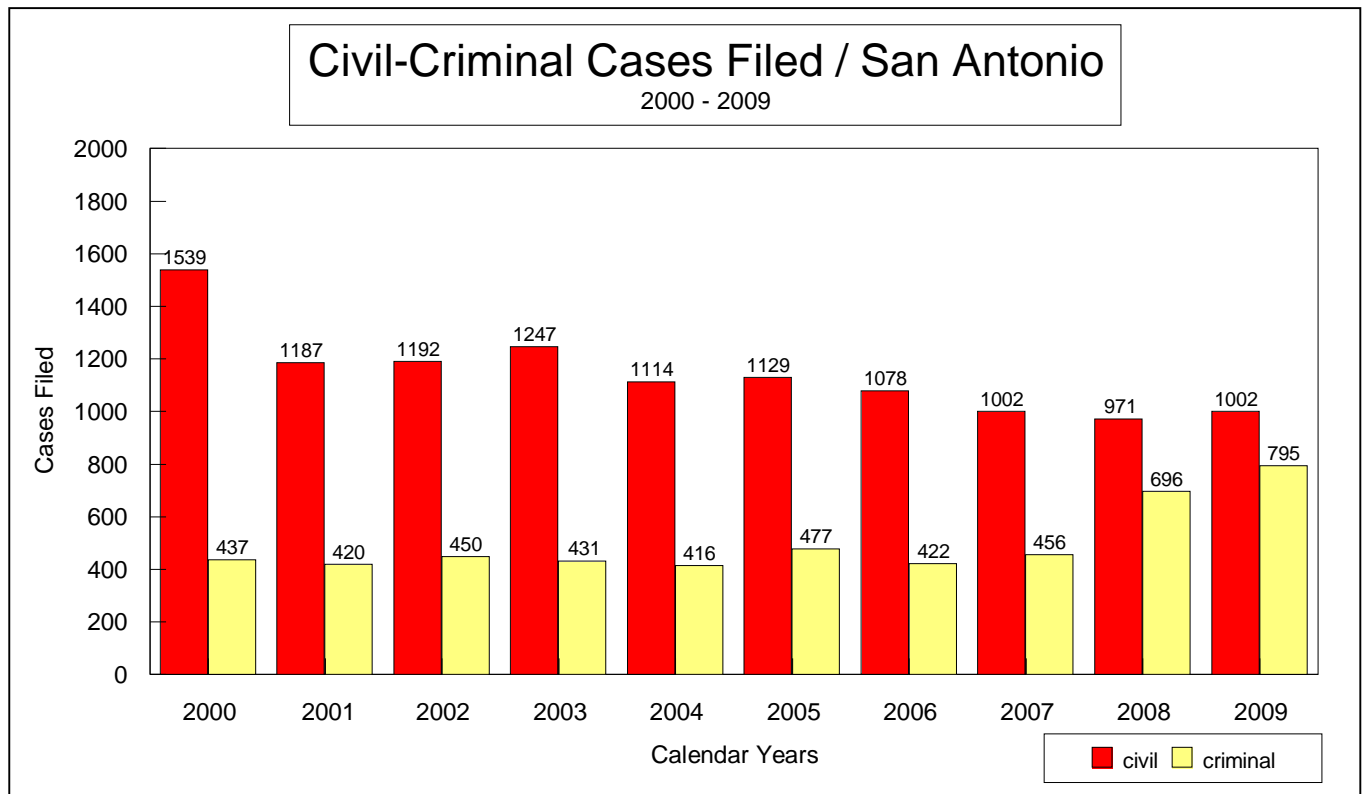

**CRIMINAL CASES FILED-- TEXAS WESTERN**

**TEN-YEAR REPORT**

	2000	2001	2002	2003	2004	2005	2006	2007	2008	2009
<b>Austin</b>	257	211	273	261	227	205	261	190	407	616
<b>Del Rio</b>	740	669	696	839	917	1072	973	1033	1158	1513
<b>El Paso</b>	2045	2146	1930	2186	2552	2559	2441	3101	3385	3342
<b>Midland</b>	156	144	111	151	220	205	208	206	253	312
<b>Pecos</b>	447	427	386	346	300	243	276	282	313	400
<b>San Antonio</b>	437	420	450	431	416	477	422	456	696	795
<b>Waco</b>	114	139	151	194	180	199	188	164	180	245
<b>Total:</b>	4196	4156	3997	4408	4812	4960	4769	5432	6392	7223
<b>+/-</b>		-40	-159	411	404	148	-191	663	960	831
<b>% Change</b>		-1%	-4%	10%	9%	3%	-4%	14%	18%	13%

**CIVIL-CRIMINAL CASES FILED / EL PASO**

**TEN-YEAR REPORT**

	2000	2001	2002	2003	2004	2005	2006	2007	2008	2009
<b>Civil</b>	381	452	573	507	442	478	446	453	502	455
<b>Criminal</b>	2045	2146	1930	2186	2552	2559	2441	3101	3385	3342
<b>Total:</b>	2426	2598	2503	2693	2994	3037	2887	3554	3887	3797

**CIVIL-CRIMINAL CASES FILED / PECOS**

**TEN-YEAR REPORT**

	2000	2001	2002	2003	2004	2005	2006	2007	2008	2009
<b>Civil</b>	52	71	107	127	98	91	75	66	42	59
<b>Criminal</b>	447	427	386	346	300	243	276	282	313	400
<b>Total:</b>	499	498	493	473	398	334	351	348	355	459

**CIVIL-CRIMINAL CASES FILED / SAN ANTONIO**

**TEN-YEAR REPORT**

	2000	2001	2002	2003	2004	2005	2006	2007	2008	2009
<b>Civil</b>	1539	1187	1192	1247	1114	1129	1078	1002	971	1002
<b>Criminal</b>	437	420	450	431	416	477	422	456	696	795
<b>Total:</b>	1976	1607	1642	1678	1530	1606	1500	1458	1667	1797