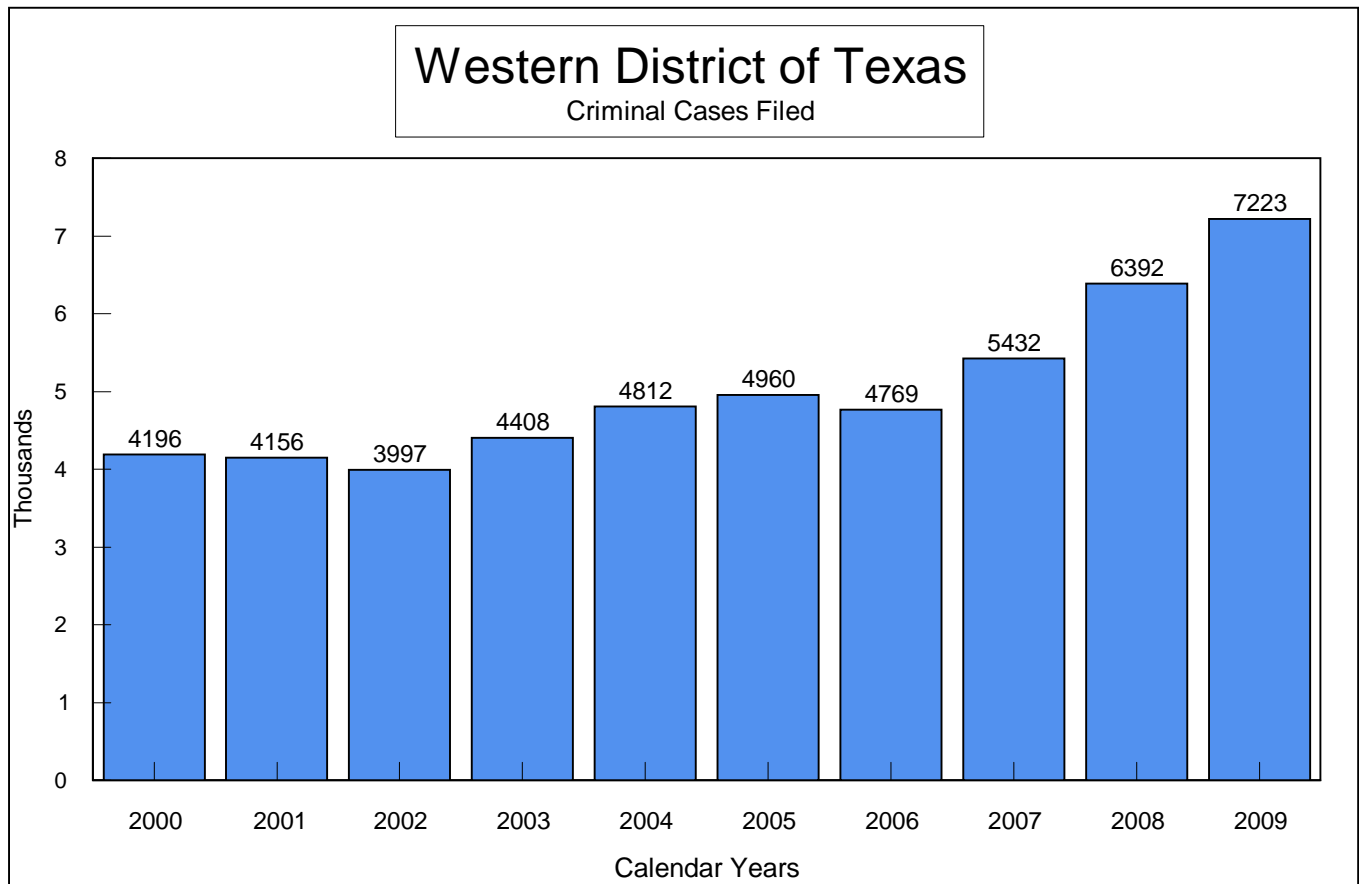

**CIVIL CASES FILED -- TEXAS WESTERN**

**TEN-YEAR REPORT**

	2000	2001	2002	2003	2004	2005	2006	2007	2008	2009
<b>Austin</b>	802	872	817	933	1073	1044	979	1051	920	918
<b>Del Rio</b>	69	82	64	86	78	95	88	66	85	69
<b>El Paso</b>	381	452	573	507	442	478	446	453	502	455
<b>Midland</b>	143	159	176	179	158	170	161	103	170	131
<b>Pecos</b>	52	71	107	127	98	91	75	66	42	59
<b>San Antonio</b>	1539	1187	1192	1247	1114	1129	1078	1002	971	1002
<b>Waco</b>	328	370	360	419	404	424	371	420	372	308
<b>Total:</b>	3314	3193	3289	3498	3367	3431	3198	3161	3062	2942
<b>+/-</b>		-121	96	209	-131	64	-233	-37	-99	-120
<b>% Change</b>		-4%	3%	6%	-4%	2%	-7%	-1%	-3%	-4%

**CRIMINAL CASES FILED-- TEXAS WESTERN**

**TEN-YEAR REPORT**

	2000	2001	2002	2003	2004	2005	2006	2007	2008	2009
<b>Austin</b>	257	211	273	261	227	205	261	190	407	616
<b>Del Rio</b>	740	669	696	839	917	1072	973	1033	1158	1513
<b>El Paso</b>	2045	2146	1930	2186	2552	2559	2441	3101	3385	3342
<b>Midland</b>	156	144	111	151	220	205	208	206	253	312
<b>Pecos</b>	447	427	386	346	300	243	276	282	313	400
<b>San Antonio</b>	437	420	450	431	416	477	422	456	696	795
<b>Waco</b>	114	139	151	194	180	199	188	164	180	245
<b>Total:</b>	4196	4156	3997	4408	4812	4960	4769	5432	6392	7223
<b>+/-</b>		-40	-159	411	404	148	-191	663	960	831
<b>% Change</b>		-1%	-4%	10%	9%	3%	-4%	14%	18%	13%