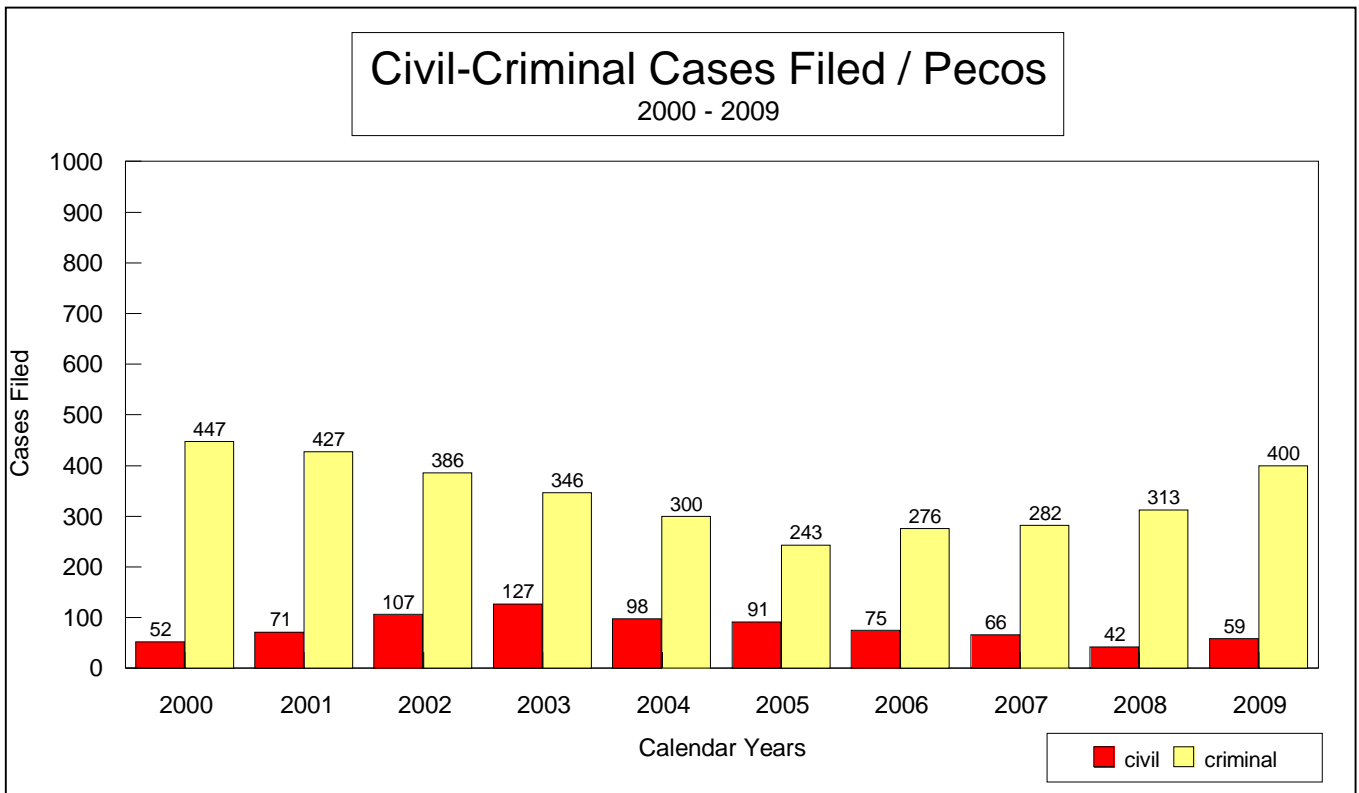

**CRIMINAL CASES FILED-- TEXAS WESTERN**

**TEN-YEAR REPORT**

	2000	2001	2002	2003	2004	2005	2006	2007	2008	2009
<b>Austin</b>	257	211	273	261	227	205	261	190	407	616
<b>Del Rio</b>	740	669	696	839	917	1072	973	1033	1158	1513
<b>El Paso</b>	2045	2146	1930	2186	2552	2559	2441	3101	3385	3342
<b>Midland</b>	156	144	111	151	220	205	208	206	253	312
<b>Pecos</b>	447	427	386	346	300	243	276	282	313	400
<b>San Antonio</b>	437	420	450	431	416	477	422	456	696	795
<b>Waco</b>	114	139	151	194	180	199	188	164	180	245
<b>Total:</b>	4196	4156	3997	4408	4812	4960	4769	5432	6392	7223
<b>+/-</b>		-40	-159	411	404	148	-191	663	960	831
<b>% Change</b>		-1%	-4%	10%	9%	3%	-4%	14%	18%	13%

**CIVIL-CRIMINAL CASES FILED / EL PASO**

**TEN-YEAR REPORT**

	2000	2001	2002	2003	2004	2005	2006	2007	2008	2009
<b>Civil</b>	381	452	573	507	442	478	446	453	502	455
<b>Criminal</b>	2045	2146	1930	2186	2552	2559	2441	3101	3385	3342
<b>Total:</b>	2426	2598	2503	2693	2994	3037	2887	3554	3887	3797

**CIVIL-CRIMINAL CASES FILED / MIDLAND**

**TEN-YEAR REPORT**

	2000	2001	2002	2003	2004	2005	2006	2007	2008	2009
<b>Civil</b>	143	159	176	179	158	170	161	103	170	131
<b>Criminal</b>	156	144	111	151	220	205	208	206	253	312
<b>Total:</b>	299	303	287	330	378	375	369	309	423	443

**CIVIL-CRIMINAL CASES FILED / SAN ANTONIO**

**TEN-YEAR REPORT**

	2000	2001	2002	2003	2004	2005	2006	2007	2008	2009
<b>Civil</b>	1539	1187	1192	1247	1114	1129	1078	1002	971	1002
<b>Criminal</b>	437	420	450	431	416	477	422	456	696	795
<b>Total:</b>	1976	1607	1642	1678	1530	1606	1500	1458	1667	1797