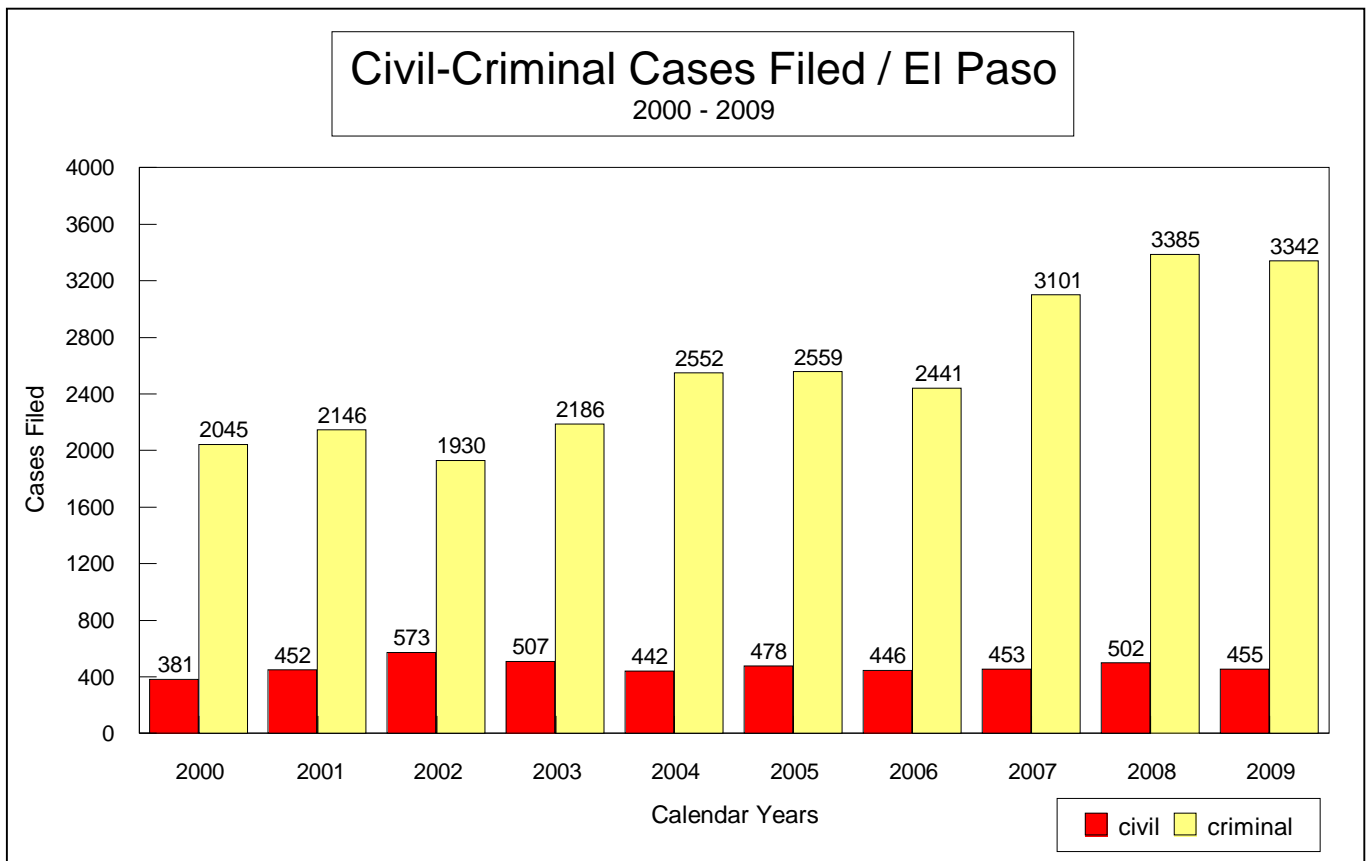

**CRIMINAL CASES FILED-- TEXAS WESTERN**

**TEN-YEAR REPORT**

	2000	2001	2002	2003	2004	2005	2006	2007	2008	2009
<b>Austin</b>	257	211	273	261	227	205	261	190	407	616
<b>Del Rio</b>	740	669	696	839	917	1072	973	1033	1158	1513
<b>El Paso</b>	2045	2146	1930	2186	2552	2559	2441	3101	3385	3342
<b>Midland</b>	156	144	111	151	220	205	208	206	253	312
<b>Pecos</b>	447	427	386	346	300	243	276	282	313	400
<b>San Antonio</b>	437	420	450	431	416	477	422	456	696	795
<b>Waco</b>	114	139	151	194	180	199	188	164	180	245
<b>Total:</b>	4196	4156	3997	4408	4812	4960	4769	5432	6392	7223
<b>+/-</b>		-40	-159	411	404	148	-191	663	960	831
<b>% Change</b>		-1%	-4%	10%	9%	3%	-4%	14%	18%	13%

**CIVIL-CRIMINAL CASES FILED / AUSTIN**

**TEN-YEAR REPORT**

	2000	2001	2002	2003	2004	2005	2006	2007	2008	2009
<b>Civil</b>	802	872	817	933	1073	1044	979	1051	920	918
<b>Criminal</b>	257	211	273	261	227	205	261	190	407	616
<b>Total:</b>	1059	1083	1090	1194	1300	1249	1240	1241	1327	1534

**CIVIL-CRIMINAL CASES FILED / DEL RIO**

**TEN-YEAR REPORT**

	2000	2001	2002	2003	2004	2005	2006	2007	2008	2009
<b>Civil</b>	69	82	64	86	78	95	88	66	85	69
<b>Criminal</b>	740	669	696	839	917	1072	973	1033	1158	1513
<b>Total:</b>	809	751	760	925	995	1167	1061	1099	1243	1582

**CIVIL-CRIMINAL CASES FILED / EL PASO**

**TEN-YEAR REPORT**

	2000	2001	2002	2003	2004	2005	2006	2007	2008	2009
<b>Civil</b>	381	452	573	507	442	478	446	453	502	455
<b>Criminal</b>	2045	2146	1930	2186	2552	2559	2441	3101	3385	3342
<b>Total:</b>	2426	2598	2503	2693	2994	3037	2887	3554	3887	3797