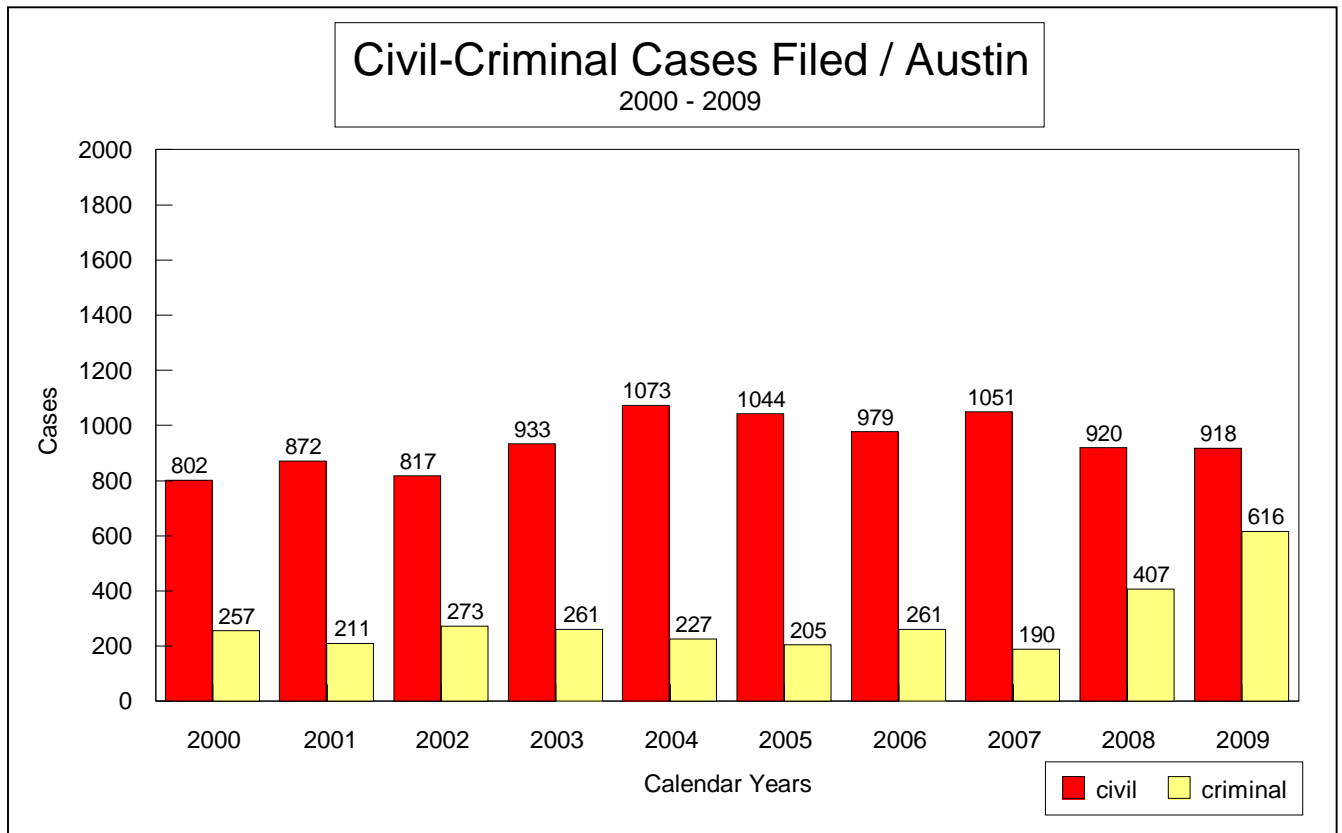

**CRIMINAL CASES FILED-- TEXAS WESTERN**

**TEN-YEAR REPORT**

	2000	2001	2002	2003	2004	2005	2006	2007	2008	2009
<b>Austin</b>	257	211	273	261	227	205	261	190	407	616
<b>Del Rio</b>	740	669	696	839	917	1072	973	1033	1158	1513
<b>El Paso</b>	2045	2146	1930	2186	2552	2559	2441	3101	3385	3342
<b>Midland</b>	156	144	111	151	220	205	208	206	253	312
<b>Pecos</b>	447	427	386	346	300	243	276	282	313	400
<b>San Antonio</b>	437	420	450	431	416	477	422	456	696	795
<b>Waco</b>	114	139	151	194	180	199	188	164	180	245
<b>Total:</b>	4196	4156	3997	4408	4812	4960	4769	5432	6392	7223
<b>+/-</b>		-40	-159	411	404	148	-191	663	960	831
<b>% Change</b>		-1%	-4%	10%	9%	3%	-4%	14%	18%	13%

**CRIMINAL DEFENDANTS FILED -- TEXAS WESTERN**

**TEN-YEAR REPORT**

	2000	2001	2002	2003	2004	2005	2006	2007	2008	2009
<b>Austin</b>	306	267	332	340	301	281	386	279	590	710
<b>Del Rio</b>	967	924	910	1082	1071	1229	1173	1261	1415	1750
<b>El Paso</b>	2330	2565	2256	2525	3029	2870	2801	3477	3706	3659
<b>Midland</b>	309	232	164	214	343	332	337	305	422	459
<b>Pecos</b>	621	590	590	512	418	368	464	384	400	548
<b>San Antonio</b>	669	676	688	662	642	706	656	657	945	1016
<b>Waco</b>	162	213	273	318	264	321	259	220	253	323
<b>Total:</b>	5364	5467	5213	5653	6068	6107	6076	6583	7731	8465
<b>+/-</b>		103	-254	440	415	39	-31	507	1148	734
<b>% Change</b>		2%	-5%	8%	7%	1%	-1%	8%	17%	9%

**CIVIL-CRIMINAL CASES FILED / AUSTIN**

**TEN-YEAR REPORT**

	2000	2001	2002	2003	2004	2005	2006	2007	2008	2009
<b>Civil</b>	802	872	817	933	1073	1044	979	1051	920	918
<b>Criminal</b>	257	211	273	261	227	205	261	190	407	616
<b>Total:</b>	1059	1083	1090	1194	1300	1249	1240	1241	1327	1534