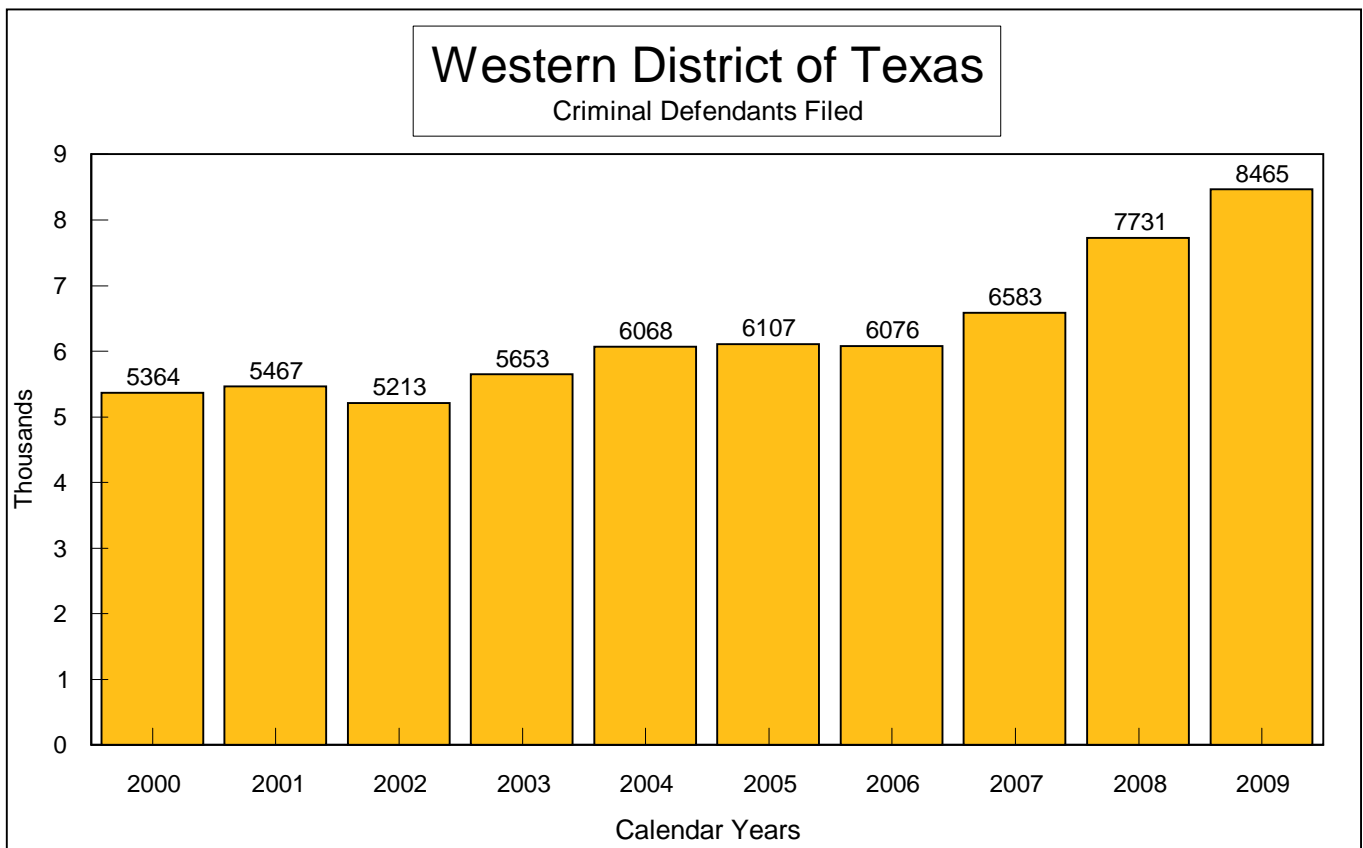

CRIMINAL DEFENDANTS FILED -- TEXAS WESTERN

TEN-YEAR REPORT

	2000	2001	2002	2003	2004	2005	2006	2007	2008	2009
Austin	306	267	332	340	301	281	386	279	590	710
Del Rio	967	924	910	1082	1071	1229	1173	1261	1415	1750
El Paso	2330	2565	2256	2525	3029	2870	2801	3477	3706	3659
Midland	309	232	164	214	343	332	337	305	422	459
Pecos	621	590	590	512	418	368	464	384	400	548
San Antonio	669	676	688	662	642	706	656	657	945	1016
Waco	162	213	273	318	264	321	259	220	253	323
Total:	5364	5467	5213	5653	6068	6107	6076	6583	7731	8465
+/-		103	-254	440	415	39	-31	507	1148	734
% Change		2%	-5%	8%	7%	1%	-1%	8%	17%	9%