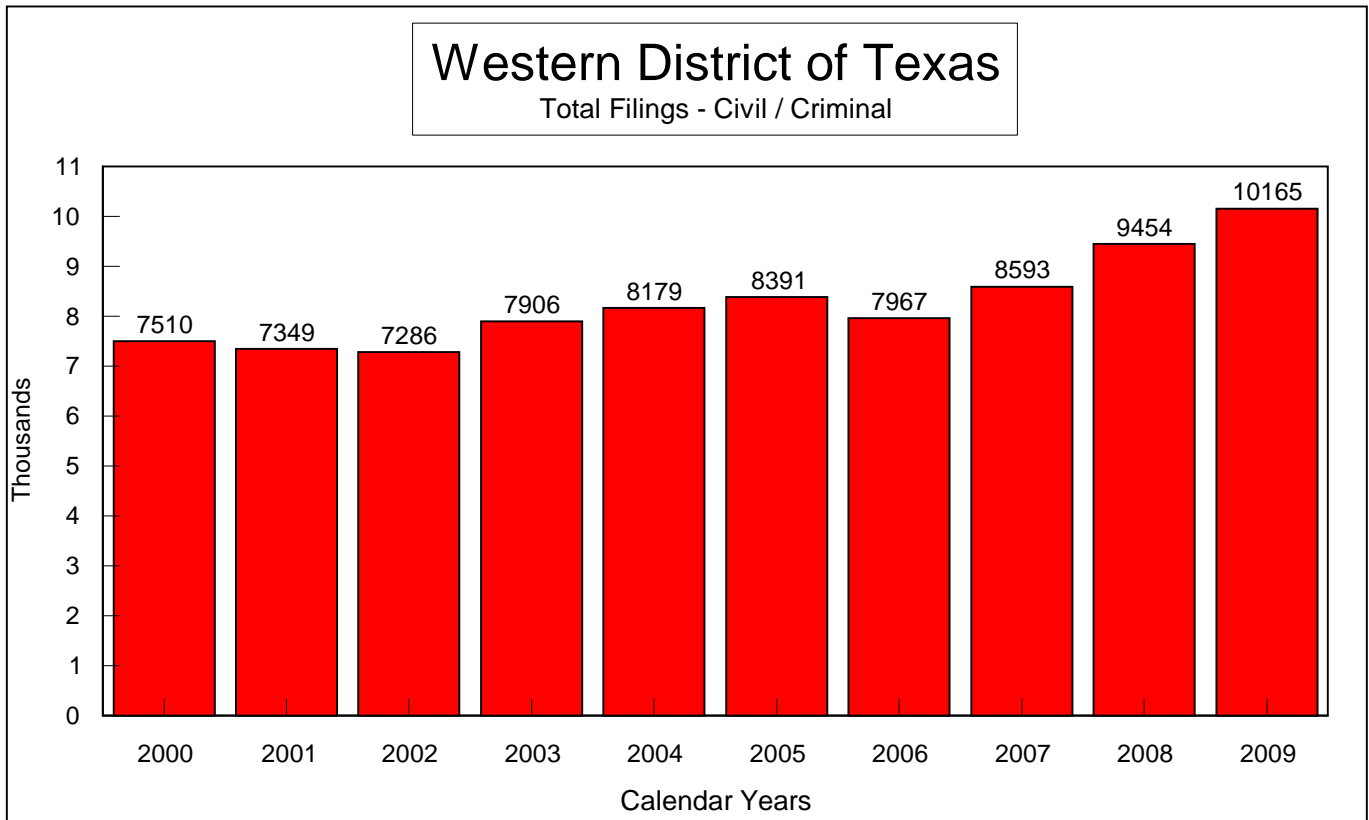

**CIVIL CASES FILED -- TEXAS WESTERN**

**TEN-YEAR REPORT**

	2000	2001	2002	2003	2004	2005	2006	2007	2008	2009
<b>Austin</b>	802	872	817	933	1073	1044	979	1051	920	918
<b>Del Rio</b>	69	82	64	86	78	95	88	66	85	69
<b>El Paso</b>	381	452	573	507	442	478	446	453	502	455
<b>Midland</b>	143	159	176	179	158	170	161	103	170	131
<b>Pecos</b>	52	71	107	127	98	91	75	66	42	59
<b>San Antonio</b>	1539	1187	1192	1247	1114	1129	1078	1002	971	1002
<b>Waco</b>	328	370	360	419	404	424	371	420	372	308
<b>Total:</b>	3314	3193	3289	3498	3367	3431	3198	3161	3062	2942
<b>+/-</b>		-121	96	209	-131	64	-233	-37	-99	-120
<b>% Change</b>		-4%	3%	6%	-4%	2%	-7%	-1%	-3%	-4%

**CRIMINAL CASES FILED-- TEXAS WESTERN**

**TEN-YEAR REPORT**

	2000	2001	2002	2003	2004	2005	2006	2007	2008	2009
<b>Austin</b>	257	211	273	261	227	205	261	190	407	616
<b>Del Rio</b>	740	669	696	839	917	1072	973	1033	1158	1513
<b>El Paso</b>	2045	2146	1930	2186	2552	2559	2441	3101	3385	3342
<b>Midland</b>	156	144	111	151	220	205	208	206	253	312
<b>Pecos</b>	447	427	386	346	300	243	276	282	313	400
<b>San Antonio</b>	437	420	450	431	416	477	422	456	696	795
<b>Waco</b>	114	139	151	194	180	199	188	164	180	245
<b>Total:</b>	4196	4156	3997	4408	4812	4960	4769	5432	6392	7223
<b>+/-</b>		-40	-159	411	404	148	-191	663	960	831
<b>% Change</b>		-1%	-4%	10%	9%	3%	-4%	14%	18%	13%