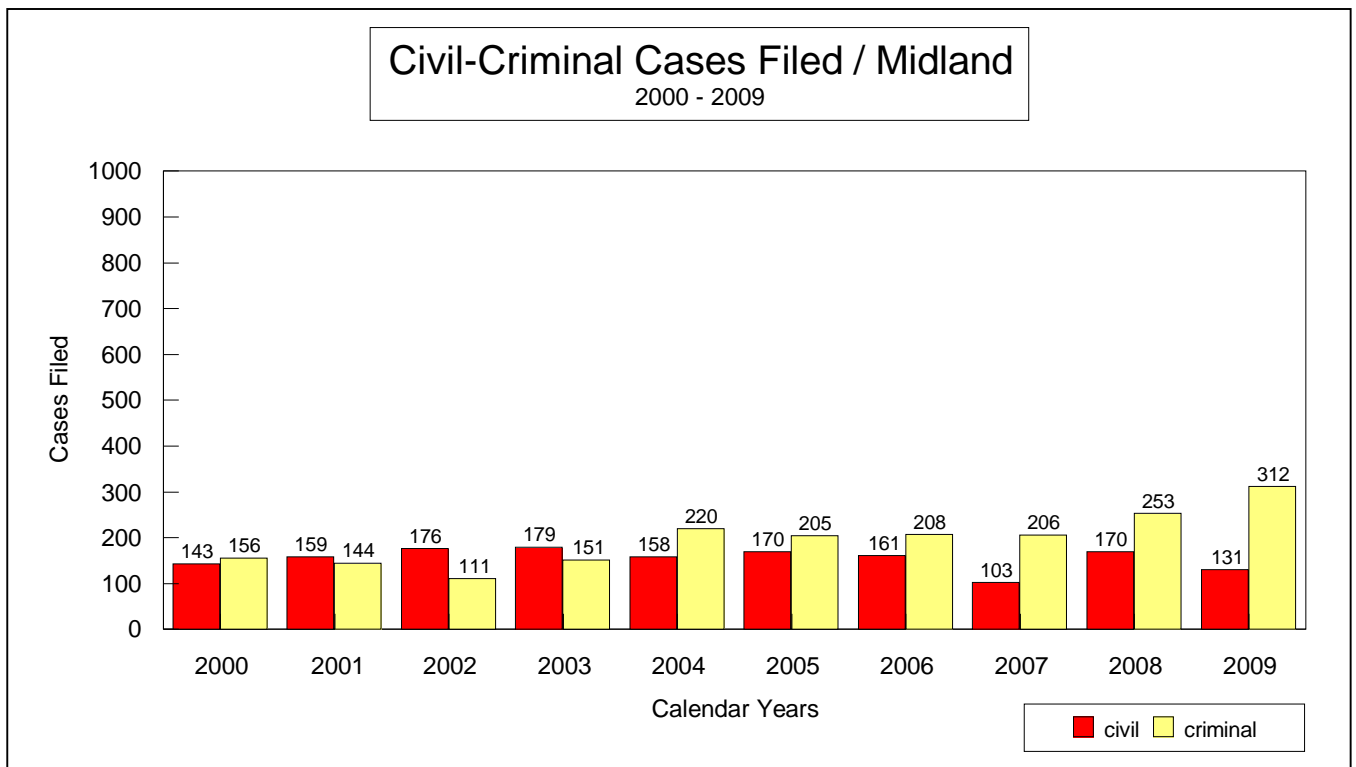

CIVIL-CRIMINAL CASES FILED / MIDLAND

TEN-YEAR REPORT

	2000	2001	2002	2003	2004	2005	2006	2007	2008	2009
Civil	143	159	176	179	158	170	161	103	170	131
Criminal	156	144	111	151	220	205	208	206	253	312
Total:	299	303	287	330	378	375	369	309	423	443